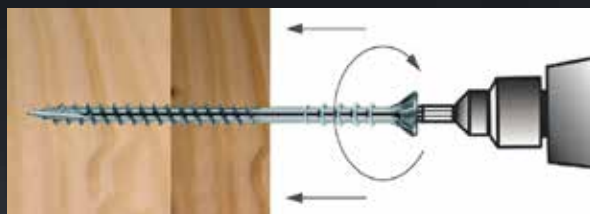

## STELFIX

| PRODUCT NR. | TORX | INHOUD VERP | INHOUD VERP. |
|-------------|------|-------------|--------------|
| 03.00.0166  | 30   | 6 x 60      | 200 stuks    |
| 03.00.0167  | 30   | 6 x 70      | 200 stuks    |
| 03.00.0168  | 30   | 6 x 80      | 200 stuks    |
| 03.00.0169  | 25   | 6 x 120     | 100 stuks    |

| PRODUCT NR. | TORX | INHOUD VERP | INHOUD SD.  |
|-------------|------|-------------|-------------|
| 93.00.0166  | 30   | 6 x 60      | 2.400 stuks |
| 93.00.0167  | 30   | 6 x 70      | 2.400 stuks |
| 93.00.0168  | 30   | 6 x 80      | 2.400 stuks |
| 93.00.0169  | 25   | 6 x 120     | 1.200 stuks |