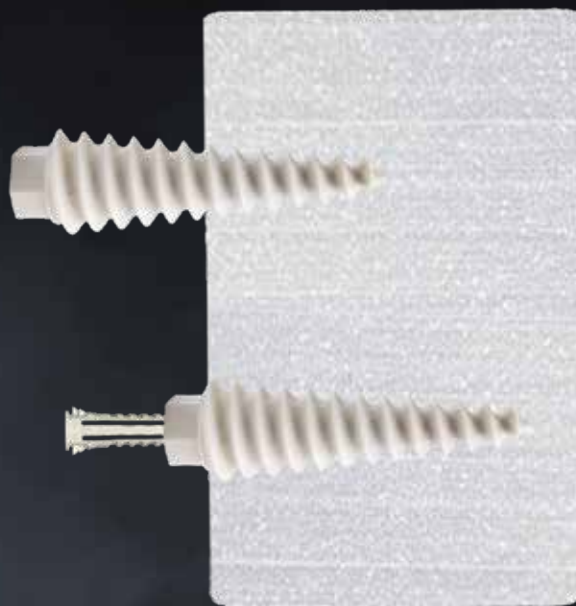

PROBEG®

professionele bevestigingen en gereedschappen

PROPEX HEAVY

inclusief plug

Toepassing: tempex, hard piepschuim, zachte bouwmaterialen, styrodur enz.

Voor M6, M8 en M10.

Ideaal verpakt in een minibox, inclusief 1 magneetdop 17 mm

Artikel nr. 06.00.0022
Inhoud: 100 stuks

Incl. plug
M6

Excl. plug
M8

Excl. plug
M10